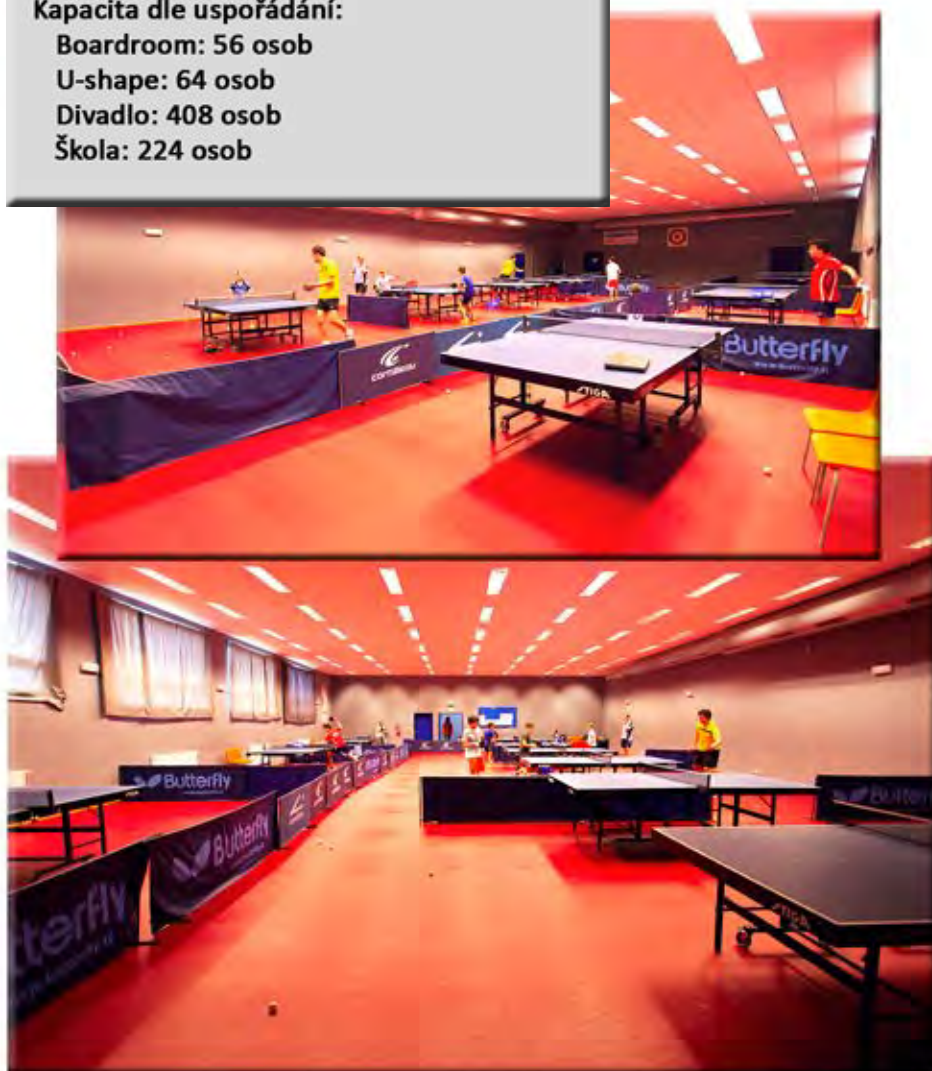

Základní uspořádání: volná plocha

Rozměry: 24,9 x 14,3m plocha

Denní světlo: ANO

Umístění: 2NP

Bezbariérový přístup: NE

Kapacita dle uspořádání:

Boardroom: 56 osob

U-shape: 64 osob

Divadlo: 408 osob

Škola: 224 osob