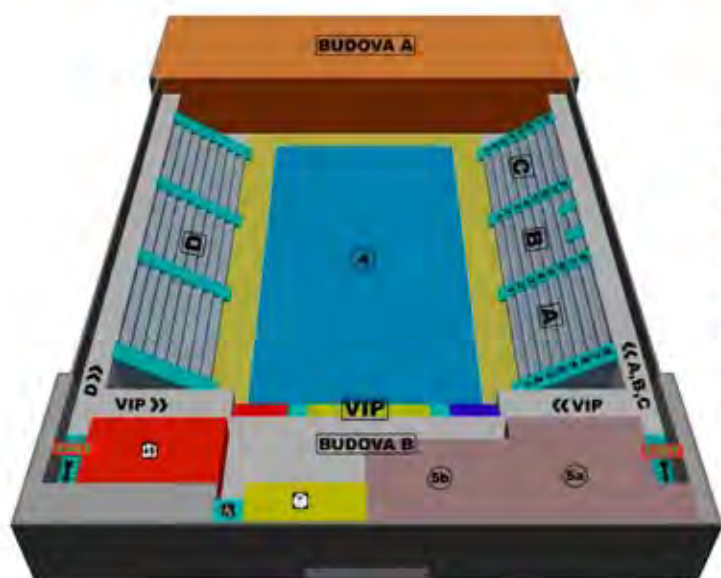

ZÁZEMÍ PRO SPORTOVCE

Hala disponuje 18ti šatnami, které jsou rozmístěny ve dvou podlažích.
Šatny jsou plně vybaveny sociálním zařízením.

VENKOVNÍ PROSTORY

Ragbyové hřiště s travnatým povrchem a umělým osvětlením
Rozměr: 66 x 118m

VENKOVNÍ PROSTORY

Umělá tráva pro malou kopanou
s umělým osvětlením
Rozměr: 42 x 21m

VENKOVNÍ PROSTORY

Areál disponuje třemi parkovacími
plochami s celkovou kapacitou
173 míst

LEGENDA:

Hala nabízí další služby:

- rozvody elektrického proudu:

Hala1- rozmístěno v rozích sálu

380V/63A 4x, 380V/32A 4x, 380V/16A 4x

- Navážení techniky a materiálu přímým přístupem z ulice

- Halogenové sálové osvětlení bez stmívání

- Tři okruhy intenzity

ARENA SPARTA NABÍZÍ **K DISPIZICI RESTAURACI**

Rozměr restaurace 10,8 x 3,3m
míst k sezení 22+ sezení v přilehlé zasedací místnosti
o kapacitě 20 míst

ARENA SPARTA NA MAPĚ

Arena Sparta je víceúčelová sportovní hala, nacházející se v pražské Libni mezi ulicemi Podvinný mlýn a Kovanecká, v blízkosti parku Podviní a potoku Rokytka.