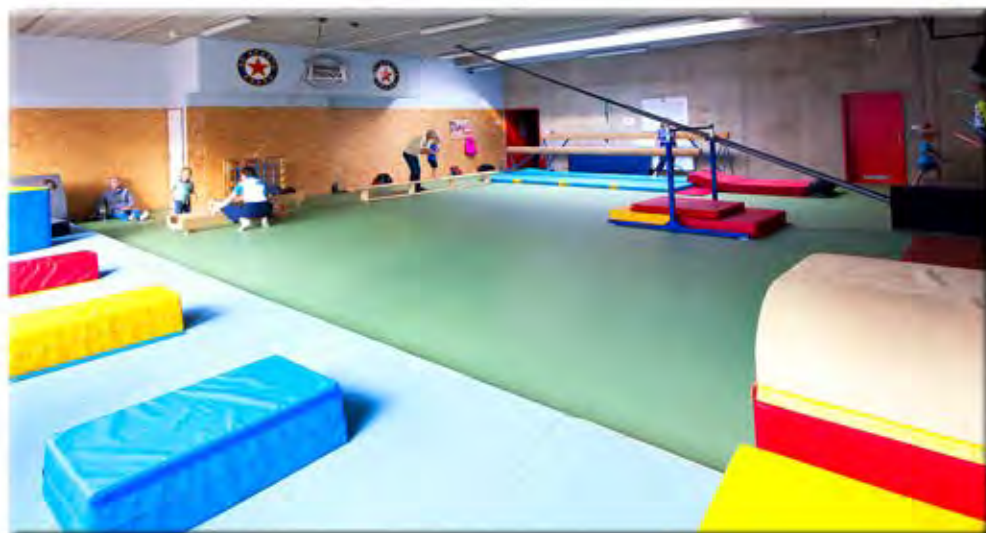

HALA 4 ROZCVIČOVNA

Základní uspořádání: volná plocha

Rozměry: 11 x 13m plocha

Denní světlo: ANO

Umístění: 2NP

Bezbariérový přístup: NE

PROSTOR POD TRIBUNOU

Základní uspořádání: volný prostor

ZÁZEMÍ PRO SPORTOVCE

Hala disponuje 18ti šatnami, které jsou rozmístěny ve dvou podlažích.
Šatny jsou plně vybaveny sociálním zařízením.

VENKOVNÍ PROSTORY

Ragbyové hřiště s travnatým povrchem a umělým osvětlením
Rozměr: 66 x 118m

V blízkosti ragbyového hřiště
je k dispozici restaurace
s venkovním posezením.

ATLETICKÝ STADION

Atletický stadion nabízí:

- 6ti dráha splňující pravidla EAA
- umělý povrch - Polytan, který byl zhotoven v silnější vrstvě, která lépe ochraňuje pohybový aparát sportovce
- sektor pro všechny horizontální a vertikální skoky a pro všechny vrhy a hody i s ochrannou klecí
- kompletní vybavení náčiním a nářadím pro pořádání všech atletických disciplín
- cílová kamera
- možnost elektrického připojení 220/380V
- vodovodní přípojka na užitkovou vodu
- vodovodní přípojka na pitnou vodu
- dvě spojené unibuňky sloužící jako kancelář akce či jako klubovna
- umělé osvětlení (částečné)
- rozměr travnaté plochy: 62 x 100m