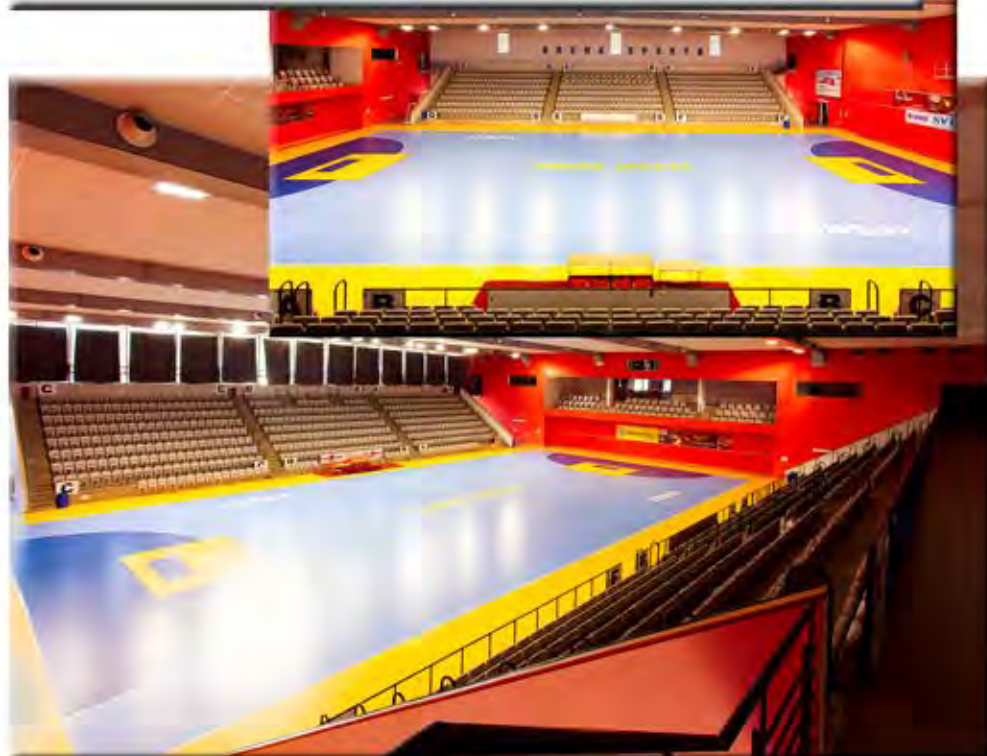

ARÉNA SPARTA

MULTIFUNKČNÍ OBJEKT

ARÉNA SPARTA

Multifunkční objekt Aréna Sparta v Praze 9 je vhodným místem pro pořádání nejrůznějších kulturních, sportovních a společenských akcí.

Aréna nabízí nejen velkou halu s kapacitou až 3000 lidí, ale i další menší sály, restauraci, salonky a dostatečné zázemí.

Rozměry: 25,8 x 44,8m plocha

Denní světlo: ANO

Umístění: přízemí

Bezbariérový přístup: ANO

Kapacita dle uspořádání:

Tribuna: 1250 míst k sezení

Koncert: 1800 stání na ploše a 1250 míst k sezení

Konference: 1250 míst k sezení

1200 míst k sezení na ploše při divadelním uspořádání

700 míst k sezení při školním uspořádání

HALA 2

Základní uspořádání: volná plocha

Rozměry: 24,9 x 14,3m plocha

Denní světlo: ANO

Umístění: 2NP

Bezbariérový přístup: NE

ZÁZEMÍ PRO SPORTOVCE

Hala disponuje 18ti šatnami, které jsou rozmístěny ve dvou podlažích.
Šatny jsou plně vybaveny sociálním zařízením.

VENKOVNÍ PROSTORY

Ragbyové hřiště s travnatým povrchem a umělým osvětlením
Rozměr: 66 x 118m