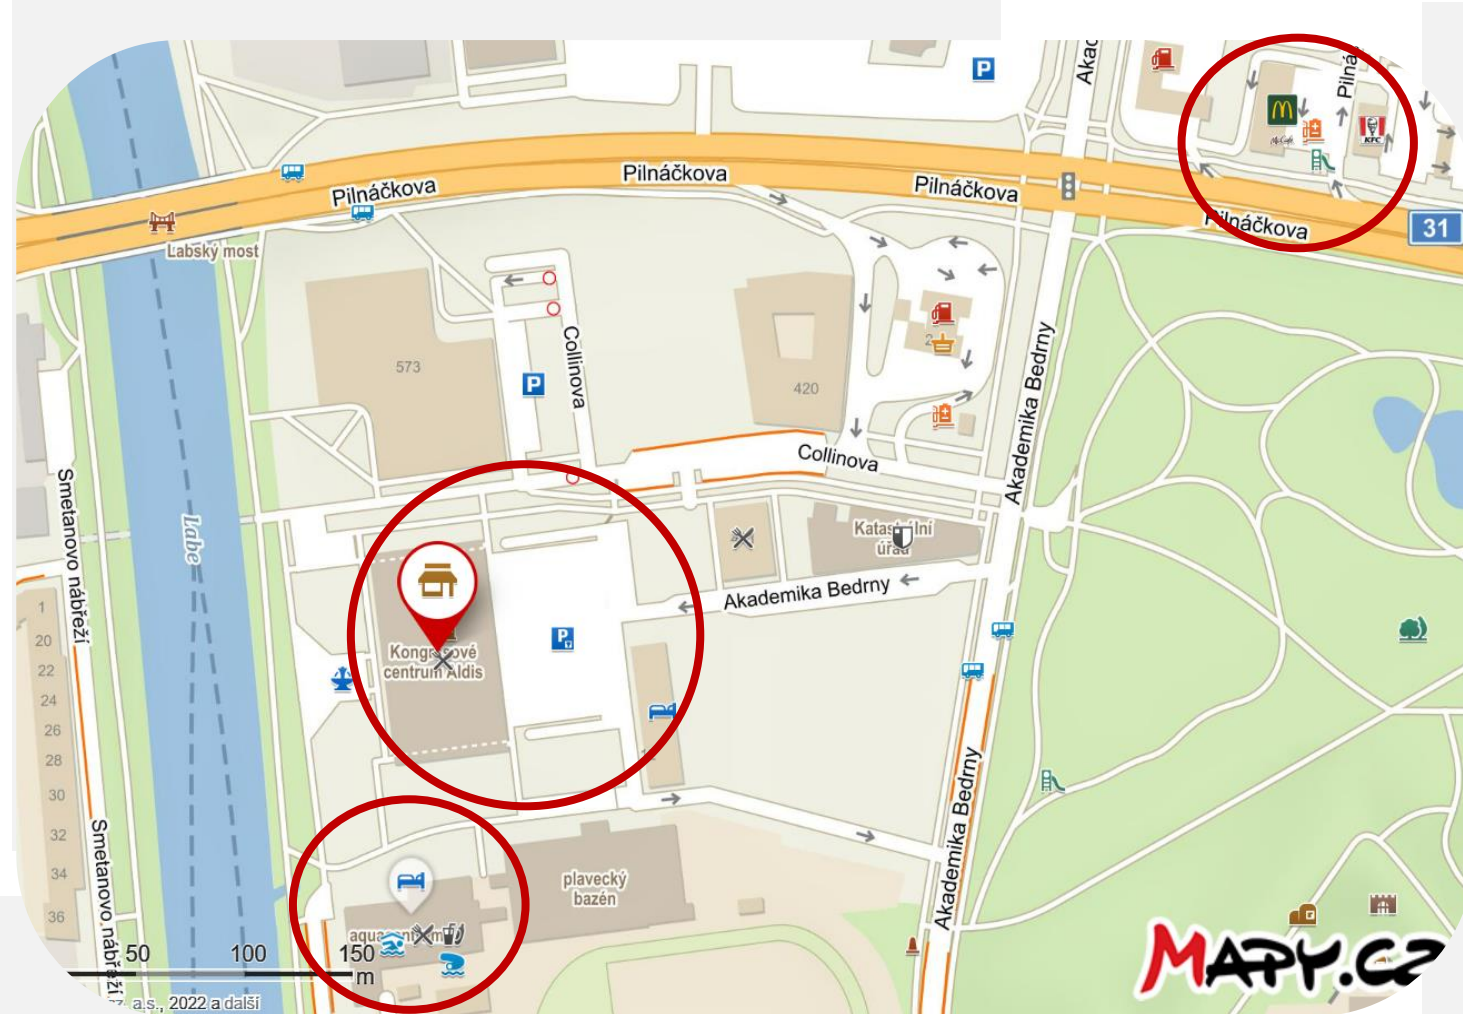

ALDIS 2022 okolí

V blízkosti Aldisu se nachází:
MĚSTSKÉ LÁZNĚ
AQUA CENTRUM,
HOTEL ALDIS,
KAUFLAND,
MAC DONALD'S,
KFC,
ELIŠČINO NÁBŘEŽÍ

VJEZD NA PARKOVIŠTĚ Z ULICE AKADEMIKA BEDRNY.
Možnost parkování v bezprostřední blízkosti.
Poplatek 10 Kč za hodinu, celodenní parkovné 100 Kč,
15 minut volný průjezd.