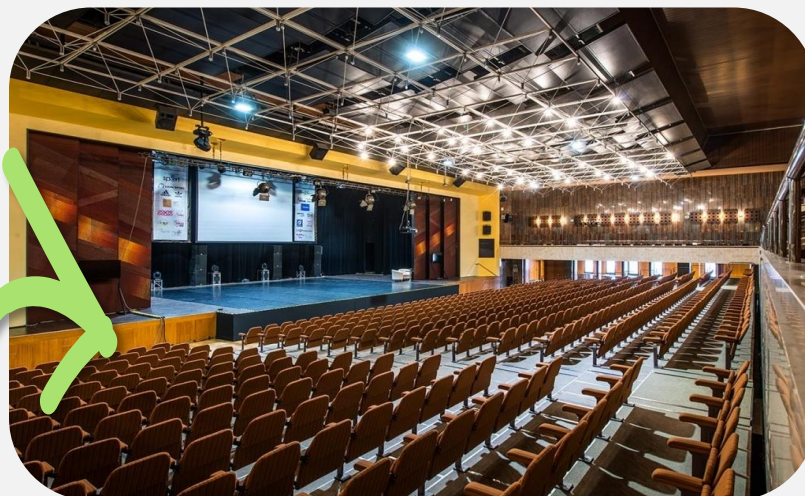

**GALAVEČER
„MISTR MISTRŮ
2022“**

Pořadatel:

Podpora:

Partneři CDO:

Mediační partner: Podporujeme: Jsme členem:

ALDIS 2022 scéna

1 Soutěžní plocha:

POZOR! Šířka 14 m, hloubka 10 m!