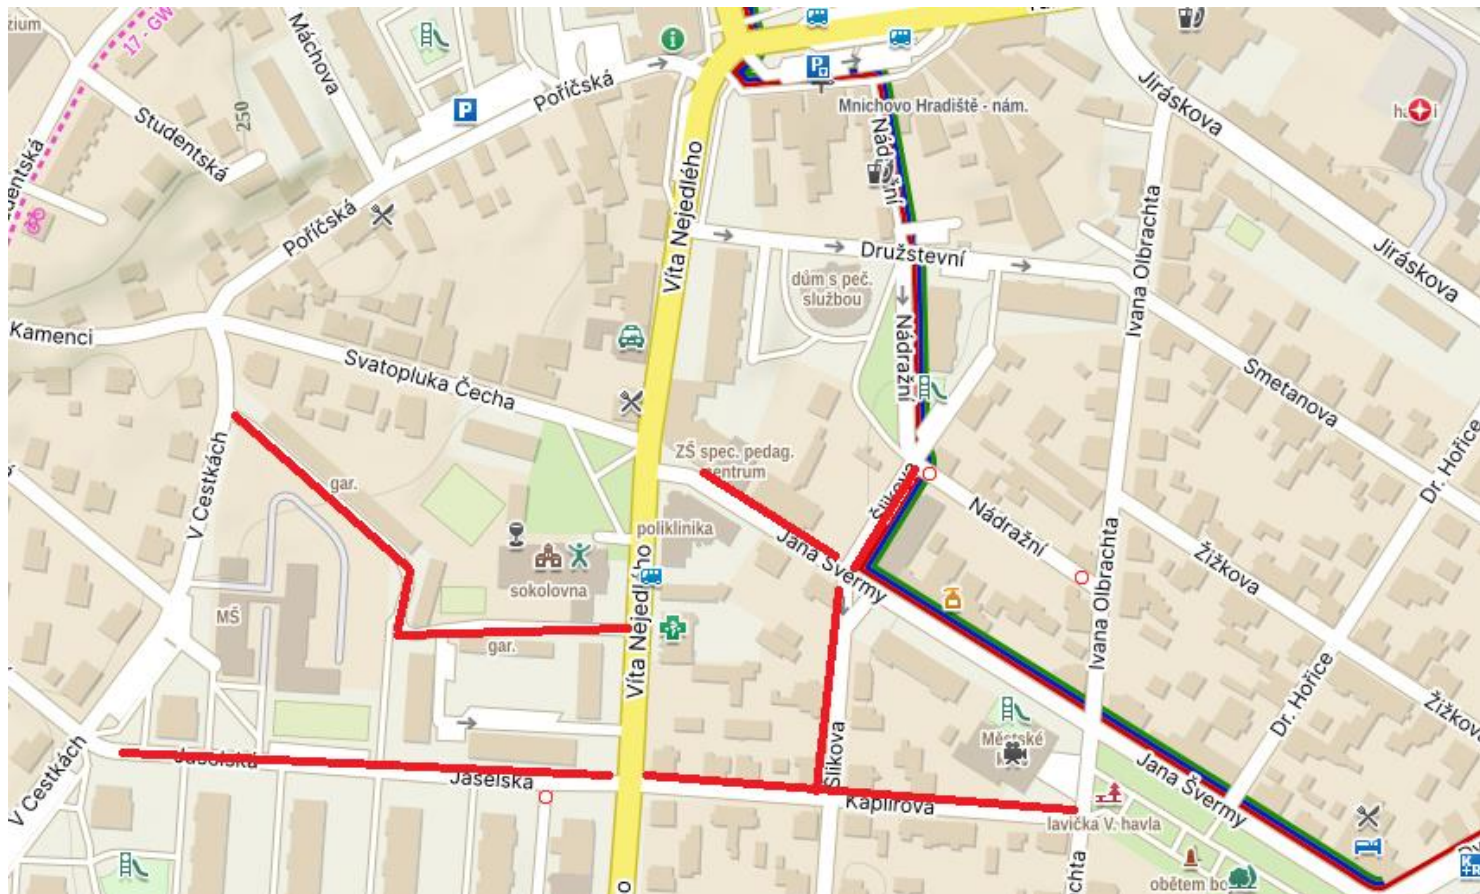

Vstup tanečníci: hlavní vchod Sokolovny - levá strana, kde naleznete zároveň i prezenci tanečníků

Tanečníci i diváci budou označeni identifikačními páskami různých barev.

Pořadatel:

Finanční podpora:

NÁRODNÍ
SPORTOVNÍ
AGENTURA

Partneři:

SOKOL
MNICHOVO HRADIŠTĚ

Oblasti parkování okolo Sokolovny:

2. Šatny

Šatny se nacházejí v přízemí a na balkoně sokolovny viz označení klubů

3. Občerstvení

Občerstvení (pouze pití+ drobné pochutiny) bude zajištěno od 9hod. v baru ENZO (vstup přes vnitřek Sokolovny nebo zvenčí zezadu Sokolovny).