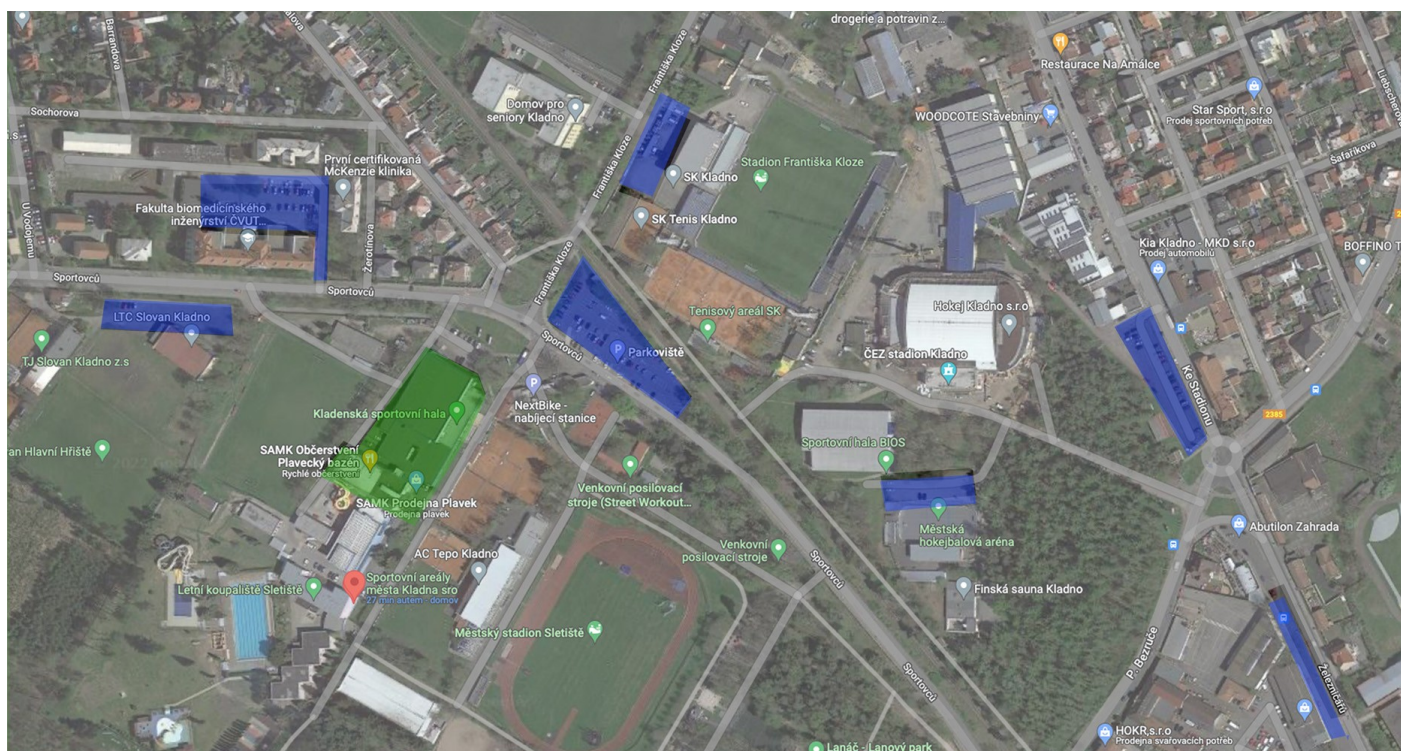

## 1) Parkoviště, vstupy

Parkoviště přes silnici a v blízkém okolí (dochozí vzdálenost 5 – 10 minut) – u fotbalového hřiště, za zimním stadionem, u hokejbalového hřiště. V areálu SAMK pouze pro zaměstnance SAMK. U sportovní haly je kruhový objezd pro MHD, kde se dají tanečníci vysadit a řidič pak může pokračovat dále.

Vstup diváci: hlavní vchod sportovní haly

Vstup tanečníci: vedlejší vchod sportovní haly (cca 20 m od hlavního vchodu směrem k aquaparku)

Vstup kulisy: nosit bočním vchodem haly – možnost najet autem, „nosiči“ kulisy musí mít již na sobě identifikační pásek!!