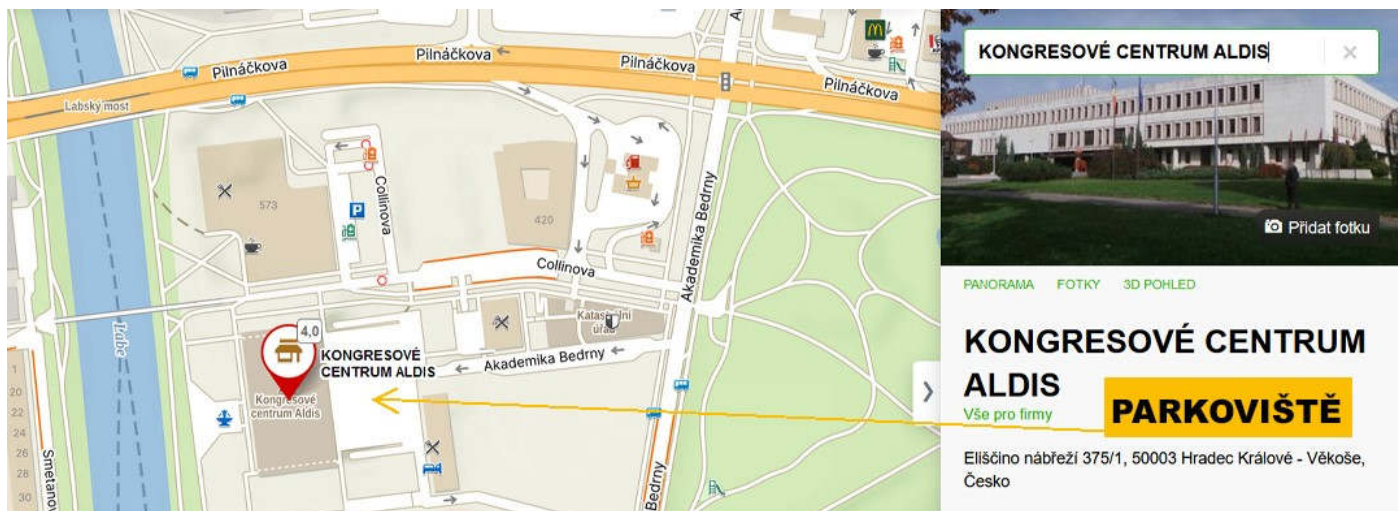

ORGANIZAČNÍ POKYNY

3) Parkoviště, vstupy

Osobní vozy můžete parkovat přímo na hlavním parkovišti KC Aldis (vjezd na parkoviště z ul. Akademika Bedrny) za poplatek 30,- Kč / hod., celodenní parkovné 300,- Kč, 15 min. volný průjezd. Parkovat rovněž můžete zdarma na parkovištích v nedaleké obchodní zóně u OBI, Lidlu, Kauflandu v ulici Pilnáčkova

(<https://mapy.com/cs/zakladni?source=traf&id=52971&x=15.8328355&y=50.2174020&z=17>) ,

nebo také v nedalekém parkovacím domě Jana Gajera v ulici Šimkova čp.1292 za 20,- Kč / 2 hod. + 2,- Kč každá další hodina

(<https://mapy.com/cs/zakladni?source=traf&id=2880888&x=15.8328248&y=50.2141409&z=17>) .

To vše v dochozí vzdálenosti 5 minut od Aldisu

Vstup pro diváky i tanečníky bude hlavním vchodem přímo z parkoviště.